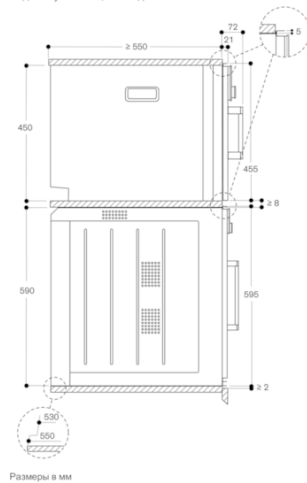

⚡ Розетка
Размеры в мм

Вид сбоку BSP 220/250 над ВОР