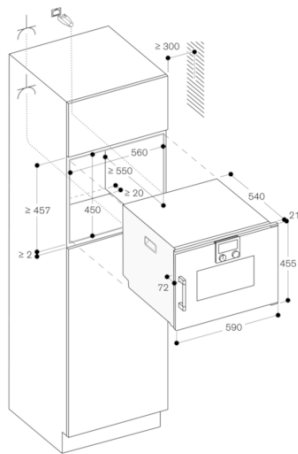

Основные характеристики

Цвет фронтальной панели
Встраиваемый/ свободностоящий
Встроенный
Открытие двери
Поворотная дверь
Размеры ниши для встра. (мм)
450-450 x 560-560 x 550
Размеры прибора (мм)
455 x 590 x 540
Размеры прибора в упаковке (мм) (ВxШxГ)
585 x 825 x 695
Материал панели управления
Материал двери
стекло
Вес нетто (кг)
45,704
Сертификат соответствия
Australia Standards, CCC, CE, China, China ROHS 20, Eurasian, G-Mark, Ukraine, VDE
Длина сетевого кабеля (см)
175
EAN-код
4242006278151

Рекомендации по монтажу

Дверь на другую сторону не перенавешивается
Запрещается устанавливать другие электронные приборы над BS.
Дверь на другую сторону не перевешивается. Фасад прибора выступает на 21 мм от уровня мебели.
Внешний край дверной ручки выступает на 72 мм от поверхности мебели.
Между прибором и фасадами соседних шкафов необходимо предусмотреть зазор мин. 5 мм.
Необходимо также учитывать выступ ручки при планировке рядом с фасадами соседних шкафов.
При установке в углу необходимо обеспечить угол открытия дверцы минимум на 110 °.
Розетка для подключения прибора должна располагаться за пределами ниши для встраивания
Разъем для подключения LAN-кабеля расположен сзади прибора в правом верхнем углу относительно фронта.

GAGGENAU

BSP251111

Комбинированный духовой шкаф-пароварка серии 200

Окраска стекла, цвет Gaggenau металл

Ширина 60 см

Навес двери слева

Панель управления сверху

Изготовлено 2020-03-19

Страница 2

⚡ Розетка
Размеры в мм

Вид сбоку BSP 220/250 над ВОР

Размеры в мм

GAGGENAU